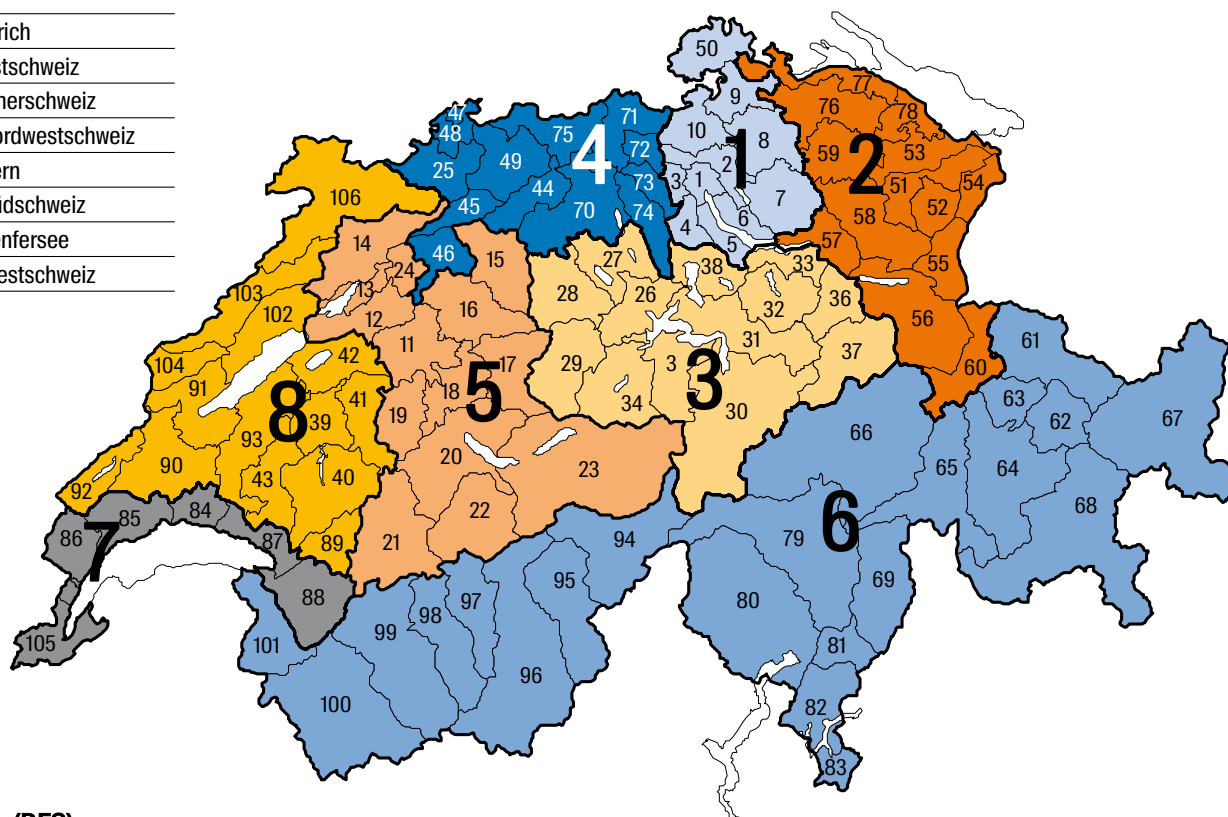

Räumliche Gliederung in Marktregionen

Die Schweiz wird für den Marktbericht in 106 sogenannte «MS-Regionen» aufgeteilt, basierend auf dem «mobilité-spatiale»-Modell (vgl. Schuler/Joye, Die Raumgliederungen der Schweiz, BFS, Bern 1994). Die MS-Regionen werden zu 8 Marktregionen («Monitoring-Regionen») zusammengefasst.

Monitoring-Regionen (Wüest Partner)

1	Region Zürich
2	Region Ostschweiz
3	Region Innerschweiz
4	Region Nordwestschweiz
5	Region Bern
6	Region Südschweiz
7	Region Genfersee
8	Region Westschweiz

MS-Regionen (BFS)